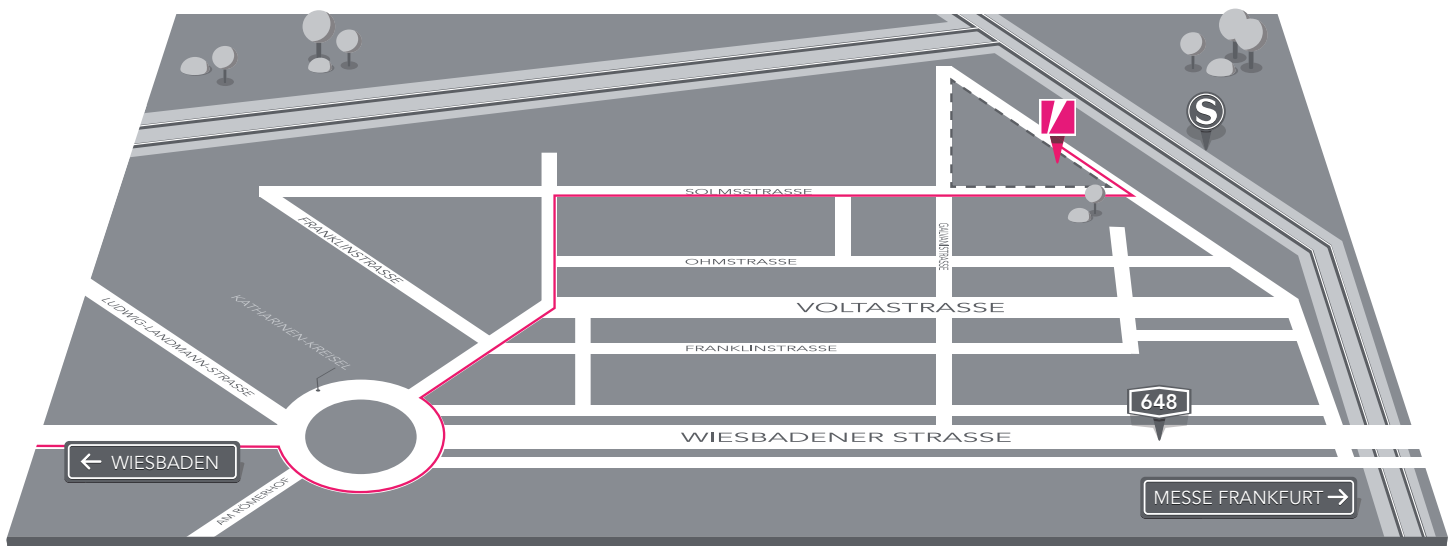

**PINK
CARROTS**

IDEAS THAT MOVE
PEOPLE AND BRANDS

SO FINDEN SIE UNS AUS RICHTUNG DARMSTADT

1. ↑ 1. Auf über die Auffahrt **Frankfurt**
2. ↑↑ 2. Am **Autobahnkreuz 19 Westkreuz Frankfurt** rechts halten und den Schildern in Richtung **Frankfurt-Stadtmitte** folgen
3. ↗ 3. **Ausfahrt** Richtung **Frankfurt-Rödelheim/Frankfurt-Bockenheim/Westkreuz Frankfurt**
4. ↘ 4. Leicht **rechts abbiegen** auf **Katharinenkreisel/B44**
5. ↙ 5. Leicht **links abbiegen** auf **Katharinenkreisel**
6. ↑ 6. Weiter auf **Voltastraße**
7. ↙ 7. Leicht **links abbiegen** auf **An der Dammheide**
8. ↘ 8. **2. Abzweigung rechts** nehmen, um auf **Solmsstraße** zu wechseln.
   Nach etwa **500 m** erwarten wir Sie **links in der Solmsstraße**.

Solmsstraße 4, 60486 Frankfurt