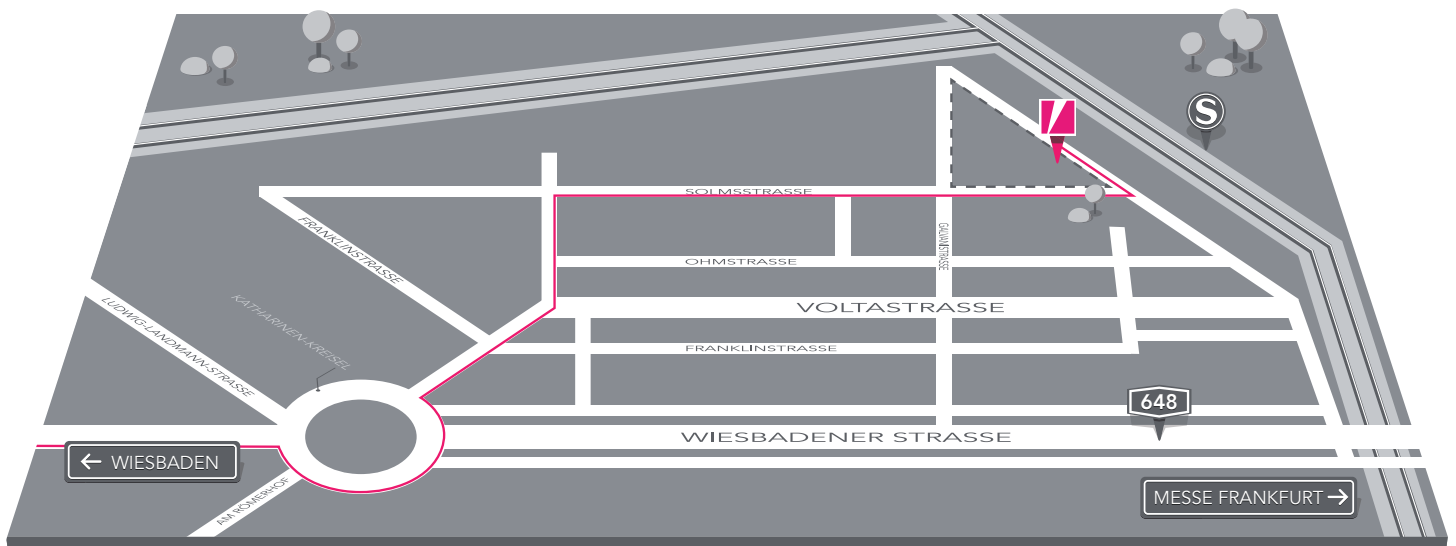

Solmsstraße 4, 60486 Frankfurt

**PINK
CARROTS**

IDEAS THAT MOVE
PEOPLE AND BRANDS

SO FINDEN SIE UNS AUS RICHTUNG WÜRZBURG

- ↑ 1. **Autobahn**  Richtung **Frankfurt/Stuttgart**
- ↑↑ 2. Am **Autobahnkreuz**  **Frankfurter Kreuz** rechts halten und den Schildern  in Richtung **Hannover/Kassel/Dortmund** folgen
- ↑↑ 3. Am **Autobahnkreuz**  **Westkreuz Frankfurt** rechts halten und den Schildern  in Richtung **Frankfurt-Stadtmitte** folgen
- ↗ 4. **Ausfahrt** Richtung **Frankfurt-Rödelheim/Frankfurt-Bockenheim/Westkreuz Frankfurt**
- ↘ 5. Leicht **rechts abbiegen** auf **Katharinenkreisel/B44**
- ↙ 6. Leicht **links abbiegen** auf **Katharinenkreisel**
- ↑ 7. Weiter auf **Voltastraße**
- ↙ 8. Leicht **links abbiegen** auf **An der Dammheide**
- ↘ 9. **2. Abzweigung rechts** nehmen, um auf **Solmsstraße** zu wechseln. Nach etwa **500 m** erwarten wir Sie **links in der Solmsstraße**.

Solmsstraße 4, 60486 Frankfurt

**PINK
CARROTS**

IDEAS THAT MOVE
PEOPLE AND BRANDS

SO FINDEN SIE UNS AUS RICHTUNG HANAU

-  1. Auffahrt Richtung **Frankfurter Kreuz/Dieburg/A3/B43**,
350 m weiter auf **B43a** fahren
-  2. An der Gabelung **links halten** und weiter auf **B45**
-  3. **Ausfahrt**  Richtung **Köln/Frankfurter Kreuz/Flughafen/Offenbach**
-  4. Am **Autobahnkreuz**  **Frankfurter Kreuz rechts** halten und den
Schildern  in Richtung **Hannover/Kassel/Dortmund** folgen
-  5. Am **Autobahnkreuz**  **Westkreuz Frankfurt rechts** halten und den
Schildern  in Richtung **Frankfurt-Stadtmitte** folgen
-  6. **Ausfahrt** Richtung **Frankfurt-Rödelheim/Frankfurt-Bockenheim/
Westkreuz Frankfurt**
-  7. Leicht **rechts abbiegen** auf **Katharinenkreisel/B44**
-  8. Leicht **links abbiegen** auf **Katharinenkreisel**
-  9. Weiter auf **Voltastraße**
-  10. Leicht **links abbiegen** auf **An der Dammheide**
-  11. **2. Abzweigung rechts** nehmen, um auf **Solmsstraße** zu wechseln.
Nach etwa **500 m** erwarten wir Sie **links in der Solmsstraße**.