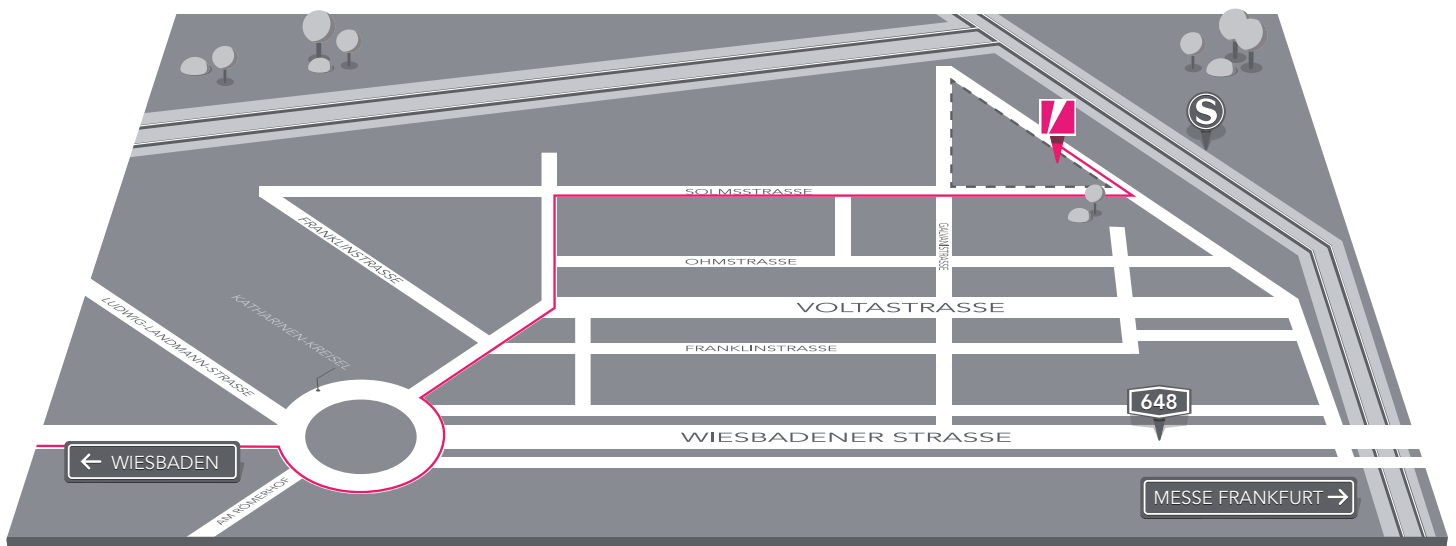

**PINK
CARROTS**

IDEAS THAT MOVE
PEOPLE AND BRANDS

SO FINDEN SIE UNS AUS RICHTUNG WIESBADEN

- ↑ 1. Autobahn  Richtung Frankfurt
- ↗ 2. Ausfahrt  Eschborn Richtung Kronberg/Schwalbach/Sossenheim
- ↑↑ 3. Am Autobahnkreuz  Eschborner Dreieck links halten und den Schildern  in Richtung Frankfurt-Stadtmitte/Frankfurter Kreuz/
Frankfurt-Rödelheim/Flughafen folgen
- ↖ 4. Ausfahrt Richtung Frankfurt-Rödelheim/Frankfurt-Bockenheim/
Westkreuz Frankfurt
- ↗ 5. Leicht rechts abbiegen auf Katharinenkreisel/B44
- ↖ 6. Leicht links abbiegen auf Katharinenkreisel
- ↑ 7. Weiter auf Voltastraße
- ↖ 8. Leicht links abbiegen auf An der Dammheide
- ↗ 9. 2. Abzweigung rechts nehmen, um auf Solmsstraße zu wechseln.
Nach etwa 500 m erwarten wir Sie links in der Solmsstraße.

Solmsstraße 4, 60486 Frankfurt

**PINK
CARROTS**

IDEAS THAT MOVE
PEOPLE AND BRANDS

SO FINDEN SIE UNS AUS RICHTUNG WÜRZBURG

- ↑ 1. **Autobahn**  Richtung **Frankfurt/Stuttgart**
- ↑↑ 2. Am **Autobahnkreuz**  **Frankfurter Kreuz** rechts halten und den Schildern  in Richtung **Hannover/Kassel/Dortmund** folgen
- ↑↑ 3. Am **Autobahnkreuz**  **Westkreuz Frankfurt** rechts halten und den Schildern  in Richtung **Frankfurt-Stadtmitte** folgen
- ↗ 4. **Ausfahrt** Richtung **Frankfurt-Rödelheim/Frankfurt-Bockenheim/Westkreuz Frankfurt**
- ↘ 5. Leicht **rechts abbiegen** auf **Katharinenkreisel/B44**
- ↙ 6. Leicht **links abbiegen** auf **Katharinenkreisel**
- ↑ 7. Weiter auf **Voltastraße**
- ↙ 8. Leicht **links abbiegen** auf **An der Dammheide**
- ↘ 9. **2. Abzweigung rechts** nehmen, um auf **Solmsstraße** zu wechseln. Nach etwa **500 m** erwarten wir Sie **links in der Solmsstraße**.