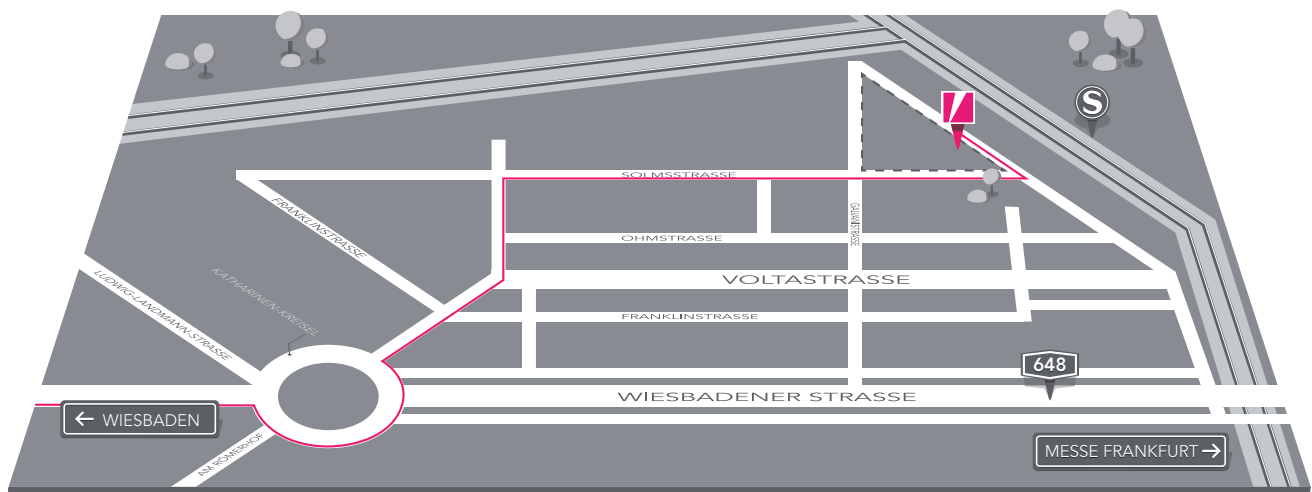

**PINK
CARROTS**

IDEAS THAT MOVE
PEOPLE AND BRANDS

SO FINDEN SIE UNS AUS RICHTUNG HANAU

1. Auffahrt Richtung **Frankfurter Kreuz/Dieburg/A3/B43**,
  350 m weiter auf **B43a** fahren
2. An der Gabelung **links halten** und weiter auf **B45**
3. **Ausfahrt** Richtung **Köln/Frankfurter Kreuz/Flughafen/Offenbach**
4. Am **Autobahnkreuz** **Frankfurter Kreuz rechts** halten und den
  Schildern in Richtung **Hannover/Kassel/Dortmund** folgen
5. Am **Autobahnkreuz** **Westkreuz Frankfurt rechts** halten und den
  Schildern in Richtung **Frankfurt-Stadtmitte** folgen
6. **Ausfahrt** Richtung **Frankfurt-Rödelheim/Frankfurt-Bockenheim/
  Westkreuz Frankfurt**
7. Leicht **rechts abbiegen** auf **Katharinenkreisel/B44**
8. Leicht **links abbiegen** auf **Katharinenkreisel**
9. Weiter auf **Voltastraße**
10. Leicht **links abbiegen** auf **An der Dammheide**
11. **2. Abzweigung rechts** nehmen, um auf **Solmsstraße** zu wechseln.
  Nach etwa **500 m** erwarten wir Sie **links in der Solmsstraße**.

Solmsstraße 4, 60486 Frankfurt